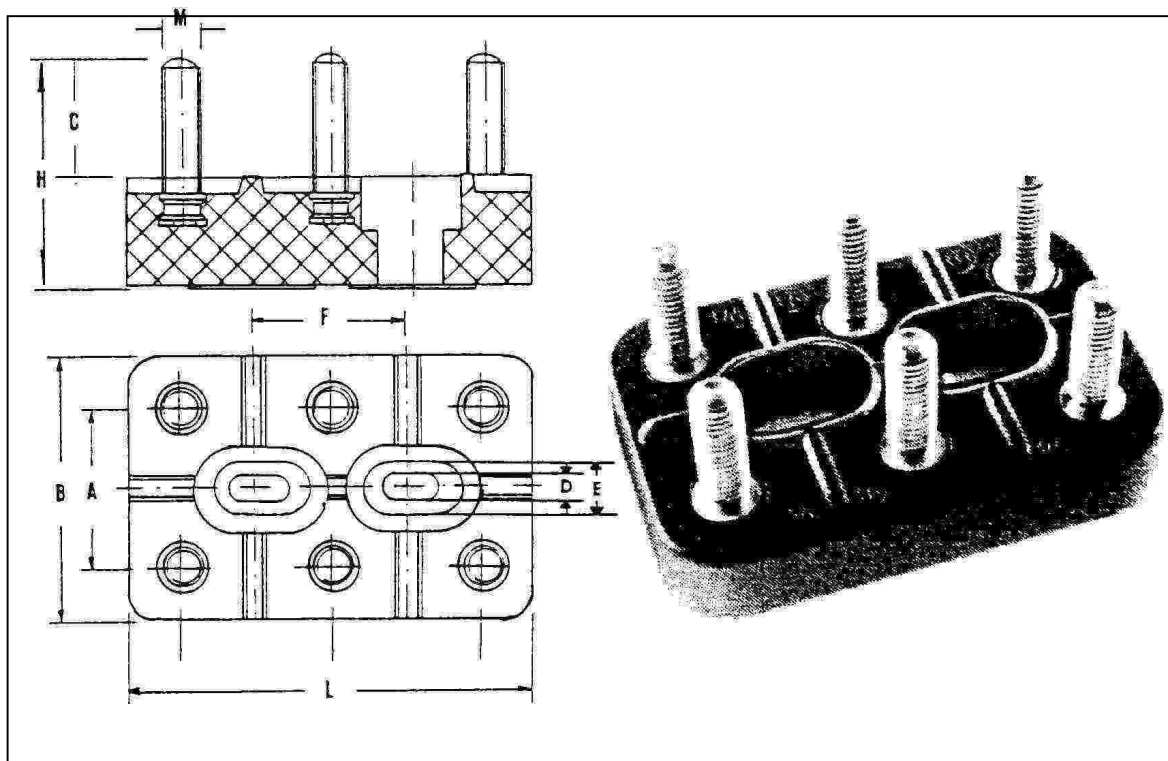

PLAQUE A BORNES / KLEMMENBORD « AK »

La plaque à six bornes « AK » est pourvu de trous de fixation ovales. Elle est livrée avec des barrettes de court-circuit, des rondelles et des écrous. Sa classe de température est B (140°C).

La lettre « I » désigne l'intensité maximale en ampère. Les dimensions données sont en millimètre « mm ».

Voorzien van ovale bevestigingsgaten en zes polig ~ Warmteklasse : B (140°C)

De klemmenborden worden compleet met verbindingstroken, rondels en moeren geleverd.

« I » = maximum stroomsterkte in Ampere. ~ Afmetingen in millimeter « mm ».

Type	L	B	H	A	C	D	E	F	M	I	Z
AK 205	40	25	20	15	10	4,2	7,9	11-19	M 3	6	B-33
AK 216	43	27	24	16	12	4,2	7,9	12-20	M 4	16	B-34
AK 225	56	36	29	20	16	5,2	10,5	16-24	M 5	25	C-02
AK 230	70	45	33	25	18	6,3	11,3	20-32	M 6	63	C-24
AK 250	95	60	48	35	27	8,7	14,9	30-54	M 8	100	A-56
AK 255	120	75	55	45	35	10,7	18,5	30-60	M 10	160	A-75